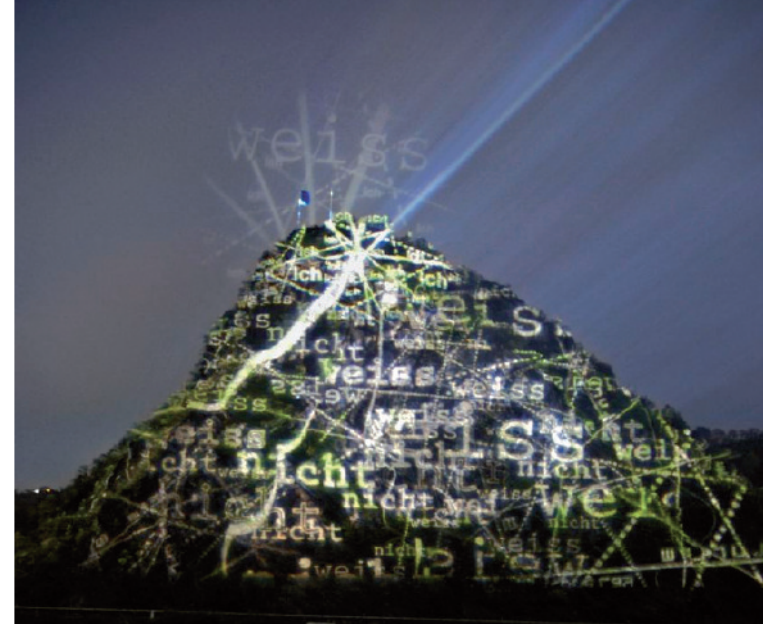

INGO BRACKE

Ingo Bracke (*1972) gehört mit seinen seit 2001 in Rheinland-Pfalz, Berlin, Bayern und jetzt auch in Kulmbach stattfindenden "wolkenhain.aktionen" (u.a. Loreley-Projekt zur Luminale 2008) zu den profiliertesten deutschen Licht- und Installationskünstlern der jüngeren Generation.

Im Rahmen der Ausstellung LICHT BLICK freuen wir uns, mit freundlicher Unterstützung der Sparkasse Kulmbach, den internationalen Künstler INGO BRACKE mit einer speziellen Lichtinstallation präsentieren zu können.